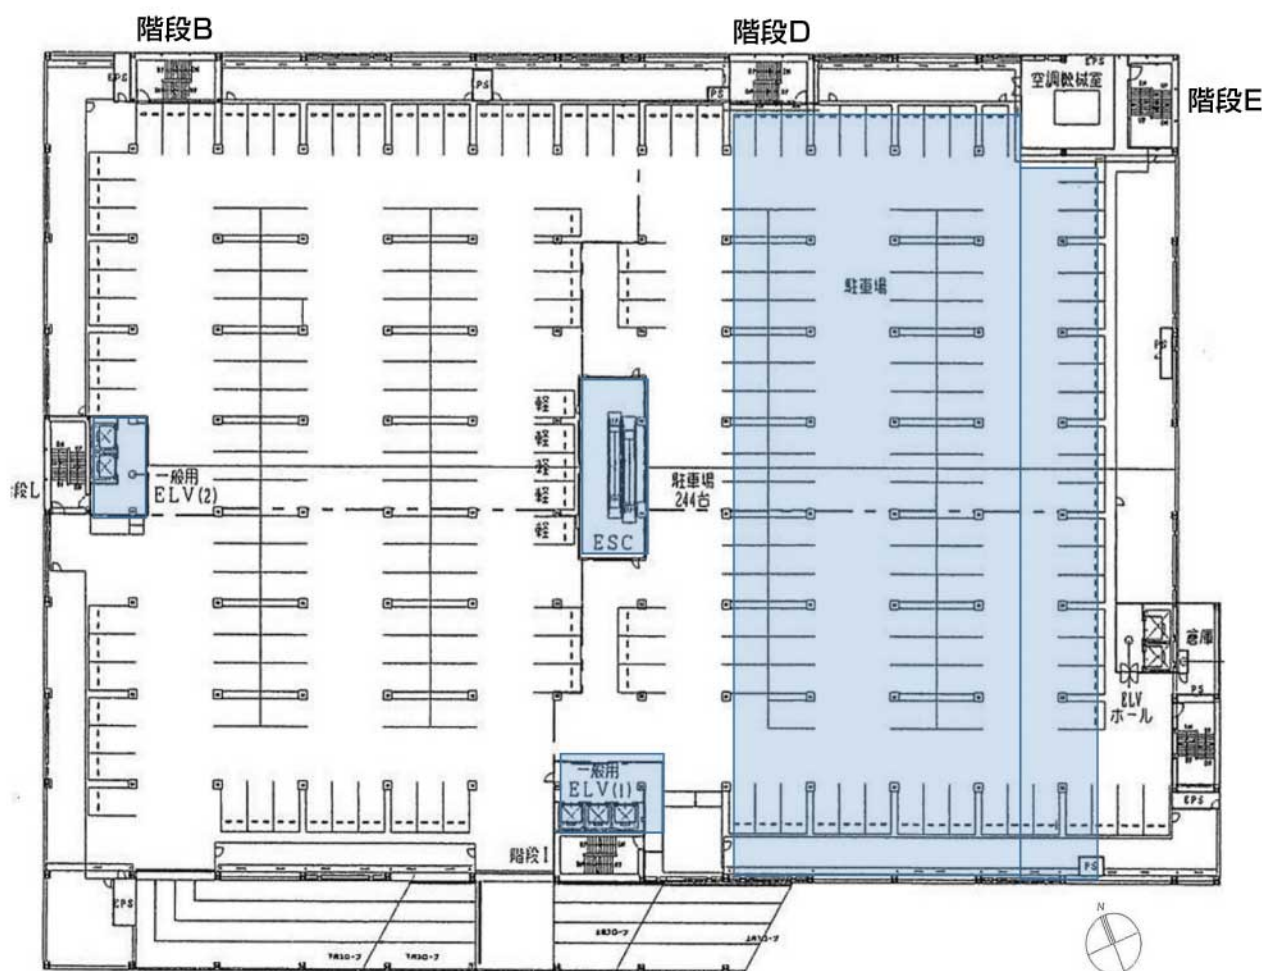

ドライブインシアター上映中につき
照明は消灯。

TOPYREC
PLAZA

撮影スポット② 5F立体駐車場

スポットの特徴

- 屋根下なので天候に左右されない。
- 青いゾーンを撮影区画とします。機材車、スタッフ待機場所等は青いゾーン内をお願いします。
- 撮影前日以前から駐車している車両は排除できないことをご了解のうえご利用ください。
青いゾーンからお客様が車両を移動させる場合にはご協力をお願いします。

撮影スポット② 5F立体駐車場

5F立体駐車場(夜)

TOPYREC
PLAZA

撮影スポット③ 車路スロープ

- スロープは原則として、5F⇔屋上間の直線約30mで撮影可。
- 撮影時はお客様の車両の通行を妨げないこと。

TOPYREC
PLAZA

撮影スポット④ プロムナード

- 施設利用のお客様の通行を妨げない前提で使用可。
- 原状回復を前提に、立看板の撤去可。