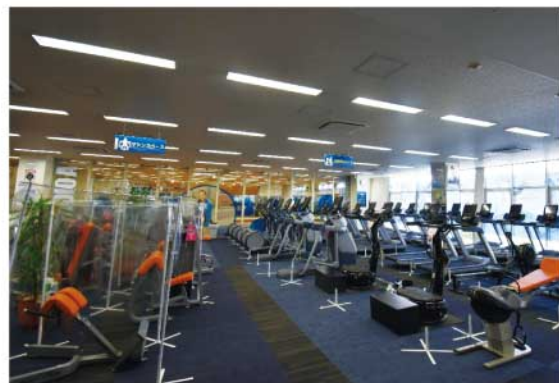

スチール撮影・映像制作関係者の皆さま必見

ロケトピ

屋上にある約5,000㎡の駐車場と遊歩道、
フィットネスジム・プールも撮影可能です!

今すぐ撮影したい!
ご相談ください!

土日撮影
ご相談ください!

24時間OK!

施設の特徴

- 大型商業施設の屋上・立体駐車場で撮影可能。
- 約5,000㎡の屋上駐車場では、交渉次第で貸切で撮影も可能。
ドラマやCM、ミュージックビデオの撮影で利用されています。
過去には「ライブステージ」「建築現場」などの大型セットを構築した実績もあります。
- 立体駐車場は、スチール・CM中心に人気あり。
- 深夜・早朝の撮影も案件により受入れ可能なので、ぜひ、ご相談ください。
- ドローンでの撮影、雨降らし可。スケボー、自転車等に乗っているシーンも撮れます。
- フィットネスジム、プールの受入れも開始!多種多様なマシンが撮影可能です。

TOPYREC
PLAZA

撮影スポット⑤ スポーツクラブオッソ

フィットネスゾーン:ランニングマシーン・ジム全景(上部写真)

- コロナ感染防止の為、マシン間に透明フィルムの衝立アリ。
- 撮影時は原状回復を前提に衝立の撤去可。

(右下写真では衝立の足が残っておりますがこちらも撤去可能です)

衝立
撤去

TOPYREC
PLAZA

撮影スポット⑤ スポーツクラブオッソ

フィットネスゾーン:スタジオ(大) ※小スタジオもあり。3スタジオ

- ホットヨガ仕様のヒーターがあり、38度まで設定可。
- 映像演出可能。

その他:受付・プライベートゴルフレンジ

- 受付
- 打席は2つのみのゴルフ練習場

TOPYREC
PLAZA

撮影スポット⑤ スポーツクラブオッソ

フィットネスゾーン:男性更衣室

- 男性更衣室にはタンニング(日焼け)マシンがあります。
タンニングマシンは寝るタイプではありません。立ったままマシンに入室するタイプです。

フィットネスゾーン:風呂

- 風呂はジャクジーです。*写真では気泡発生装置は稼働していません。
サウナもあります。

TOPYREC
PLAZA

撮影スポット⑤ スポーツクラブオッソ

スイムゾーン:25mプール

スイムゾーン:補助プール・プール待合室(2F)

TOPYREC
PLAZA

ロケハン	無料。随時ロケハンを受け付けています。下記の問い合わせ先にお電話ください。
施設使用料 (スチール)	¥22,000/h~ ※最低利用5h~
施設使用料 (ムービー)	¥22,000/h~ ※最低利用5h~
撮影 可能時間	駐車場、プロムナードは平日は24時間撮影可能。 土日祝祭日は9:00~21:00を除く時間帯で撮影可能。 フィットネスは毎週金曜日、夜間早朝に限り撮影可能。スイミングは夜間早朝に限り撮影可能。 ※撮影可否についてはお電話で問合せ下さい。
申請期日	原則5日前までにご相談ください。 ※直前となる場合はご相談ください。
備考	※但し、上記時間で撮影する場合、音出し・発光等の撮影条件によっては撮影不可のケースも有りうるので一度ご相談ください。 立ち会い料¥22,000/人(9:00~17:00)
受け入れ体制	<p>協力事項 ドローン使用の撮影も可能です。 (ご使用の際は各自、お手続きの程よろしくお願いたします。)</p> <p>特記事項 駐車場:280台</p> <p>注意点 立体駐車場には2.3mの高さ制限があります。 マンションが近隣していますので、音出しの場合ご相談ください。 ※商業施設ですので、来場者のお客様の安全確保を必ず優先してください。</p>
詳細データ	<p>住所 東京都江東区南砂6-7-15 営業時間 9:00~17:00(定休日なし)</p> <p>URL http://www.topyrecplaza.jp/</p> <p>アクセス 【電車の場合】東京メトロ東西線「南砂町駅」東口2a出口から徒歩5分 【車の場合】渋谷から約25分</p>
撮影実績	<p>TVドラマ・バラエティ TBS、テレ東、フジTVほか</p> <p>TVCM プロミス、ジョージア、ホンダ、スズキほか</p> <p>ミュージックビデオ 10-FEETほか</p> <p>家入レオ「Answer」Music Video https://youtu.be/uL3Jqtc4L7g</p> 