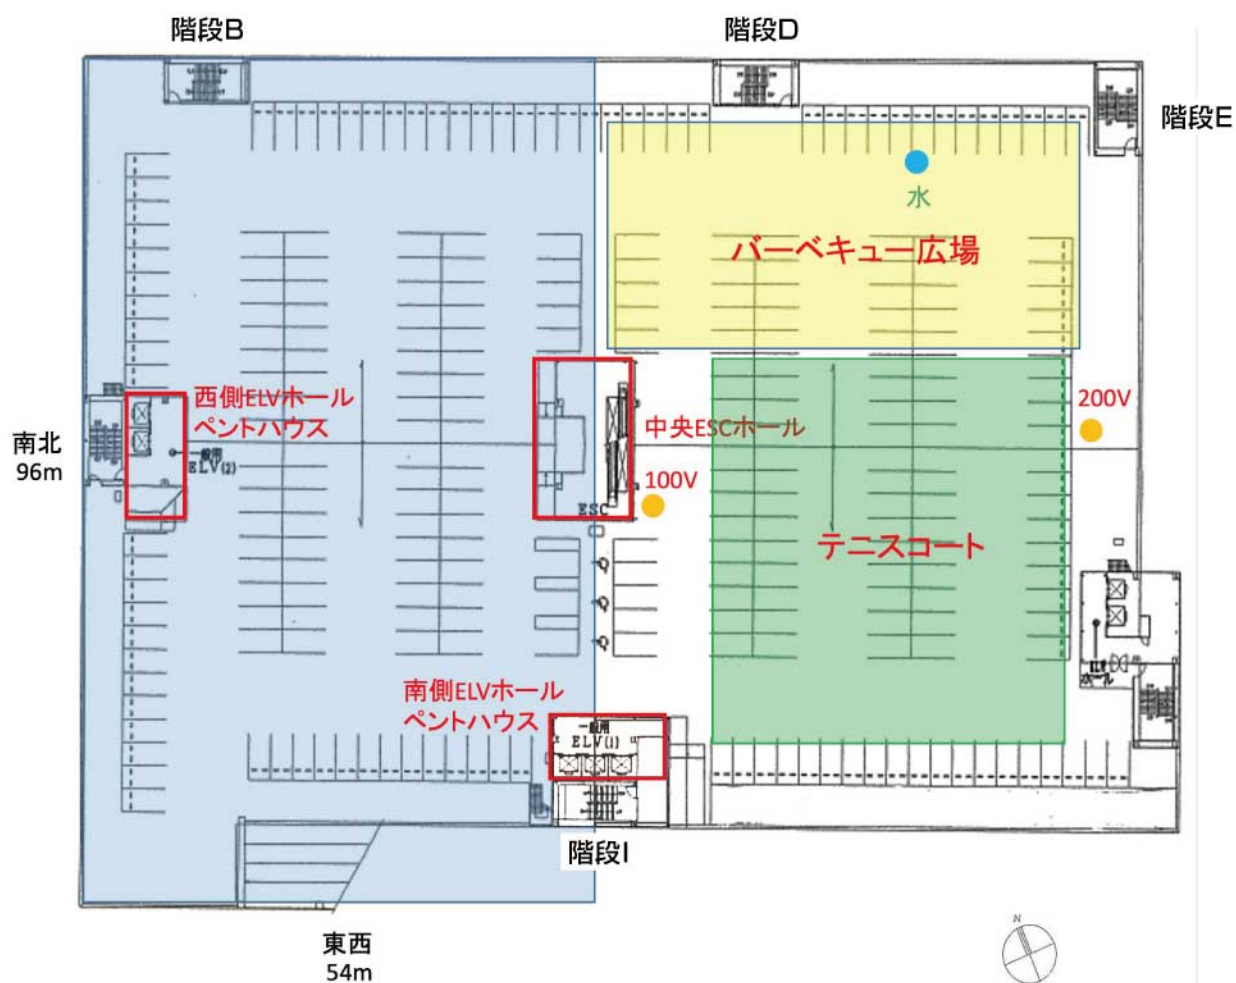

スチール撮影・映像制作関係者の皆さま必見

ロケトピ

屋上にある約5,000㎡の駐車場と遊歩道、
フィットネスジム・プールも撮影可能です!

今すぐ撮影したい!
ご相談ください!

土日撮影
ご相談ください!

24時間OK!

施設の特徴

- 大型商業施設の屋上・立体駐車場で撮影可能。
- 約5,000㎡の屋上駐車場では、交渉次第で貸切で撮影も可能。
ドラマやCM、ミュージックビデオの撮影で利用されています。
過去には「ライブステージ」「建築現場」などの大型セットを構築した実績もあります。
- 立体駐車場は、スチール・CM中心に人気あり。
- 深夜・早朝の撮影も案件により受入れ可能なので、ぜひ、ご相談ください。
- ドローンでの撮影、雨降らし可。スケボー、自転車等に乗っているシーンも撮れます。
- フィットネスジム、プールの受入れも開始!多種多様なマシンが撮影可能です。

TOPYREC
PLAZA

撮影スポット① 屋上駐車場

スポットの特徴

- 青いゾーンでの撮影が可能。
機材車、スタッフ待機場所等は青いゾーン内をお願いします。
- 青いゾーンには一般車両を駐車させないように措置します。
- 撮影前日以前から駐車している車両は排除できないことをご了解のうえ、
青いゾーンからお客様が車両を移動させる場合にはご協力をお願いします。
- 平日は24時間撮影可。土日祝祭日はPM9時～翌AM9時撮影可。応相談。

TOPYREC
PLAZA

撮影スポット① 屋上駐車場

屋上駐車場(昼)

- 大型構築物設置可。(過去事例:ライブのステージ、建築現場の足場など)
- スモークはご相談ください。 ■ ドローン可。
- 照明は随時点灯消灯可(夜間早朝)。
- 電気(100V・200V)あり。 ■ 水道あり。

TOPYREC
PLAZA

撮影スポット① 屋上駐車場

屋上駐車場(ペントハウス屋上)

※原則撮影不可。撮影機材持込可。要落下防止対策。

TOPYREC
PLAZA

撮影スポット① 屋上駐車場

屋上駐車場(夕/夜)

屋上駐車場(夕)

撮影日時 8月1日(午後7時)

当該写真はドライブインシアターの様子。

屋上駐車場(夜)

撮影日時 8月1日(午後7時)